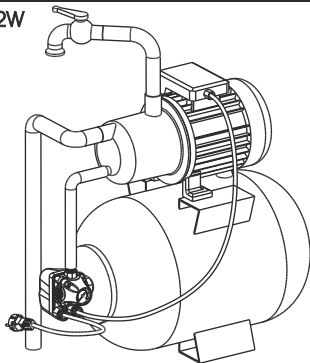

PM/5-2W	PT/5-3W
Campo di regolazione - Pressure Range - Rango de regulación - Limite d'utilisation - Druckbereich - Rozsah seřízení - Rozsah nastavenia - Opseg pritiska - Escala de pressão - Limitele de presiune - ДИАПАЗОН РЕГУЛИРОВКИ	1,5 Bar	
Taratura di Fabbrica - Factory Setting - Calibración de fábrica - Réglage d'usine - Werkseinstellung - Kalibrace z výroby - Kalibrácia z výroby - fabričko podešenje - Pré-programação - Setari din fabrica - ФАБРИЧНАЯ КАЛИБРОВКА	1,4-2,8 Bar	
Corrente nominale - Rated Current - Corriente nominal - Courant nominal - Nennbelastung - Jmenovitý proud - Menovitý prúd - Nominalna Struja - Corrente nominal - Curent Nominal - ПИТАНИЕ	16 (10) A	
Tensione nominale - Rated Voltage - Voltaje - Tension nominale - Nennspannung - Jmenovité napětí - Menovité napätie - Nominalna voltaža - Voltagem - Tensiunea Nominala - НАПРЯЖЕНИЕ	250 V	500 V
Impiego - Usage - Empleo - Emploi - Benutzung - Použití - Použitie - Uпотреба - Utilização - Utilizare - ПРИМЕНЕНИЕ	Acqua - Water - Água - Eau - Wasser - Voda - Voda - Voda - Água - Apa - ВОДА	

PM/5-2W