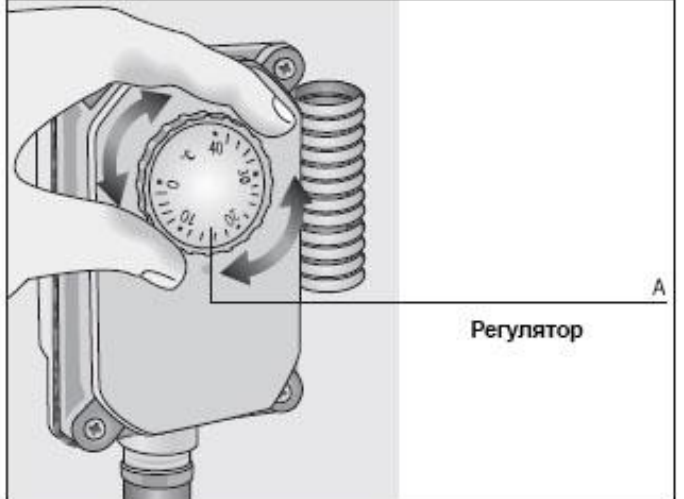

cod. 12777/A=09/01

**Комнатные термостаты IMIT TA IP40
(0-40°C) код 544610**

fig.1 - ETK.1

fig.2 - ETK.2

fig.3 - ETK.3

fig.4 - ETK.4

fig.5
ETK.5

fig.6 - ETK.6