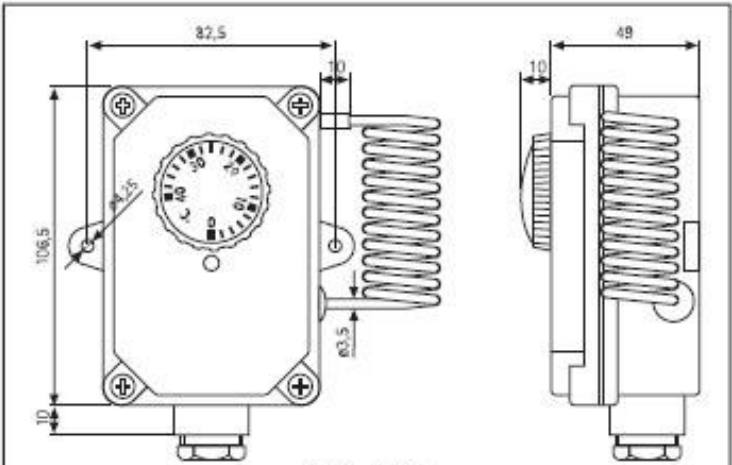

cod. 12777/A=09/01

**Комнатные термостаты IMIT TA IP40
(0-40°C) код 544610**

fig.1 - ETK.1

fig.2 - ETK.2

fig.3 - ETK.3

fig.4 - ETK.4

fig.5
ETK.5

fig.6 - ETK.6