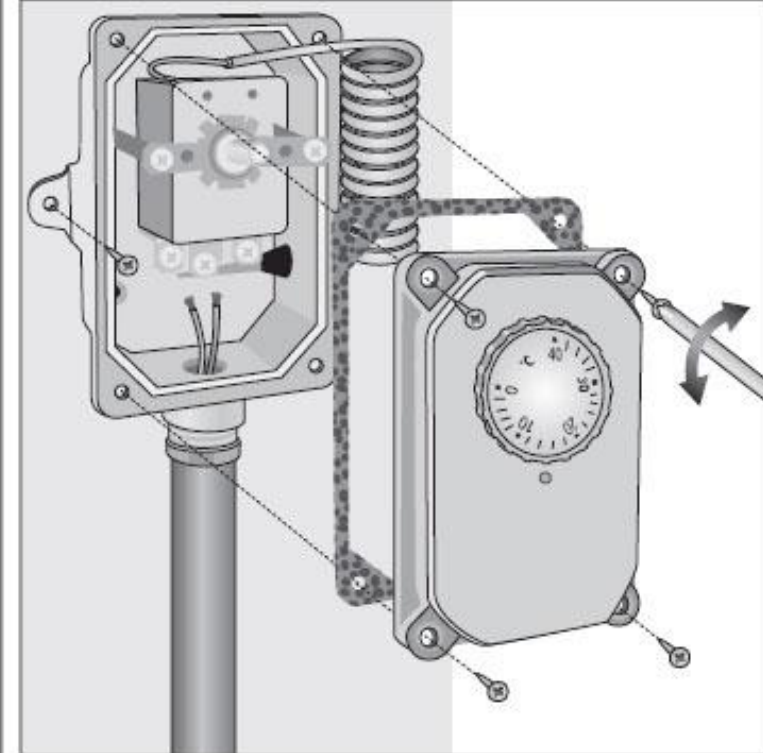

cod. 12777/A=09/01

**Комнатные термостаты IMIT TA IP40
(0-40°C) код 544610**

fig.1 - ETK.1

fig.2 - ETK.2

fig.3 - ETK.3

fig.4 - ETK.4

fig.5
ETK.5

fig.6 - ETK.6