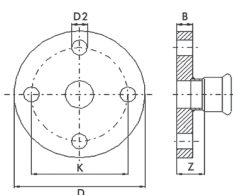

KAN-therm фланец press PN16

Размер	Dn	отвер.	Кол. в пак./короб.	Код арт.	Цена 1шт. €	Группа
15	15	4	1/15	6190756	43,48	G
18	15	4	1/15	6190767	44,42	G
22	20	4	1/12	6190778	52,02	G
28	25	4	1/12	6190789	64,08	G
35	32	4	1/6	6190791	91,90	G
42	40	4	1/4	6190800	107,26	G
54	50	4	1/2	6190811	132,28	G
76,1	65	4	4/-	620412.1	188,00	G
88,9	80	8	2/-	620413.2	219,84	G
108	100	8	2/-	620414.3	263,40	G
** 139,7	125	8	1	6310010	451,92	G
** 168,3	150	8	1	6310022	551,58	G

Код арт.	Z	D	D2	K	B
6190756	34	95	14	65	11
6190767	40	95	14	65	11
6190778	42,5	105	14	75	12
6190789	48	115	14	85	14
6190791	53	140	18	100	15
6190800	61	150	18	110	16
6190811	77	165	18	125	18
620412.1	71	185	18	145	18
620413.2	84	200	18	160	20
620414.3	90	220	18	180	20
6310010	46	250	18	210	25
6310022	53	285	22	240	26

KAN-therm втулка фланцевая press

Размер	Кол. в пак./короб.	Код арт.	Цена 1шт. €	Группа
15×1/8	20/100	6191891	13,88	G
15×1/2	20/100	6191900	15,34	G
18×1/4	20/100	6191911	14,82	G
18×1/2	20/100	6191922	16,60	G
22×1/4	20/80	6191933	15,72	G
22×1/2	20/80	6191944	17,86	G
28×1/2	20/80	6191955	18,98	G
35×2	10/30	6191966	25,16	G
42×2/4	10/30	6191977	30,66	G
54×2/4	5/20	6191988	38,32	G