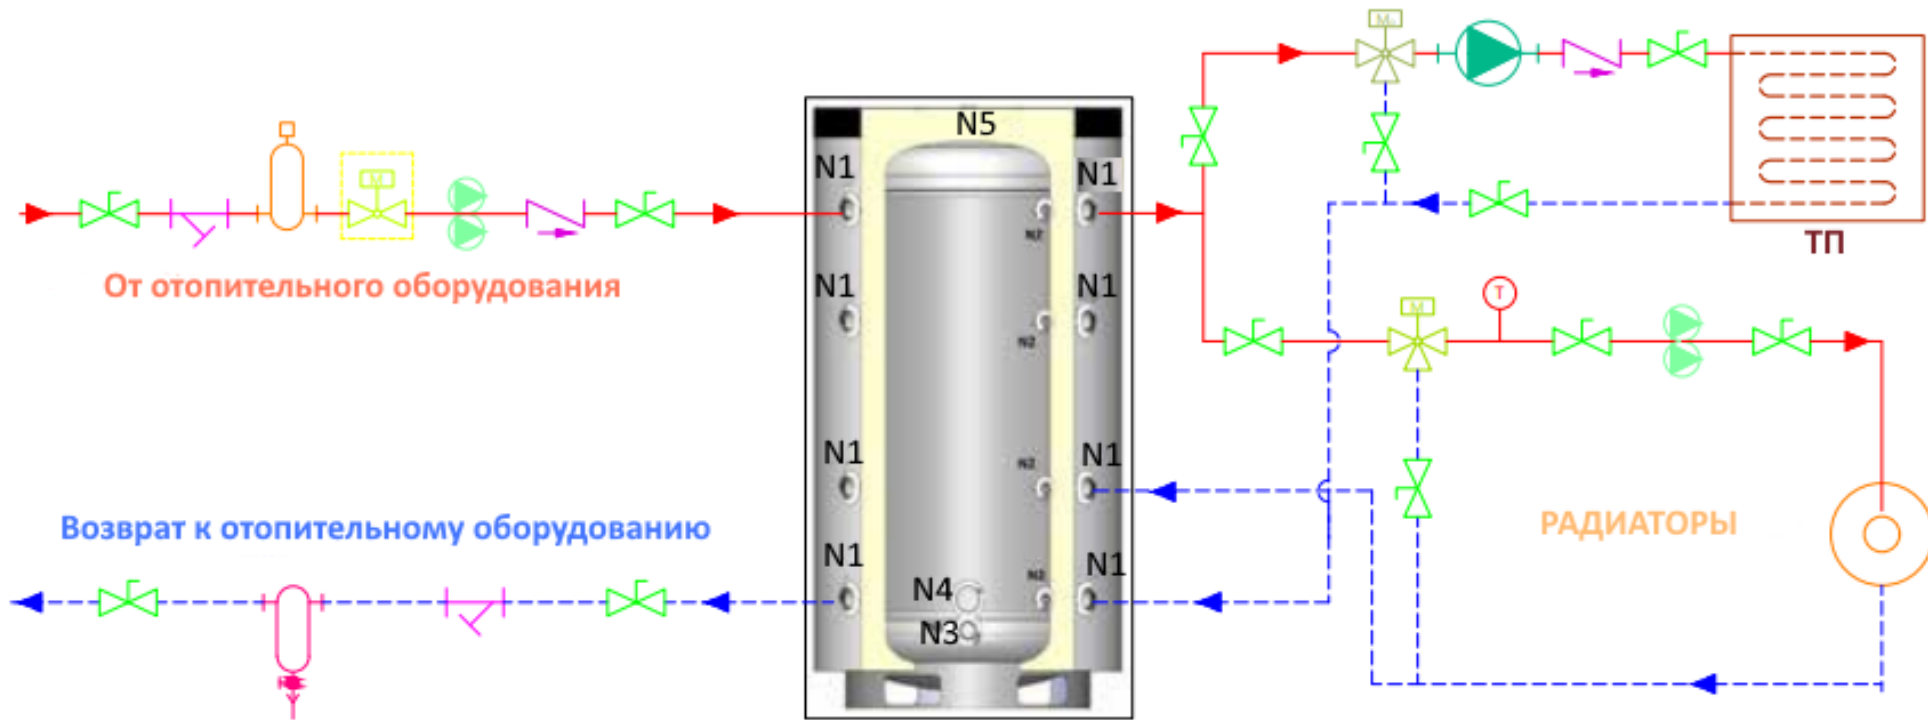

# Буферный бак EVAN WBI

Широкий модельный ряд: **100 до 2000 л**

Максимальное рабочее давление: **6 бар бар**

Возможность подключения ТЭН

Максимальная рабочая температура : **95°C.**

Совместим с отопительными котлами, тепловыми насосами и солнечными коллекторами

# Подключение EVAN WBI

- |  |                 |  |                               |  |                                     |  |                        |  |                      |
|--|-----------------|--|-------------------------------|--|-------------------------------------|--|------------------------|--|----------------------|
|  | Шаровой кран    |  | Насос                         |  | Воздухоотводчик                     |  | Клапан сброса давления |  | Отстойник для осадка |
|  | Фильтр          |  | Сдвоенный насос               |  | 2х ходовой клапан с электроприводом |  | 3х ходовой клапан      |  | Термометр            |
|  | Обратный клапан |  | Расширительный мембранный бак |  | Предохранительный клапан            |  | Запорный клапан        |  | Манометр             |